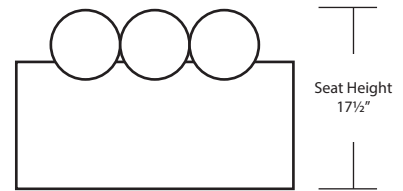

CYLINDER

Bench 72 X 24 1/2 X 17 1/2 H