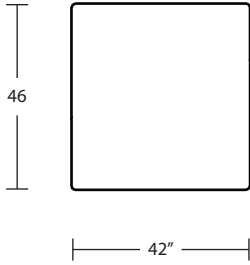

Bookcase Ottoman