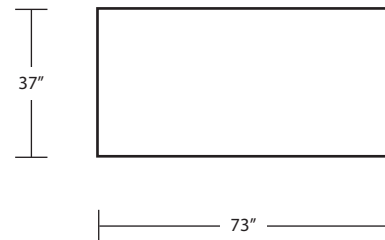

KONA (OAK)

SQ CKTL Table 60x60

RECT CKTL Table 73x37

RECT CKTL Table 60x38