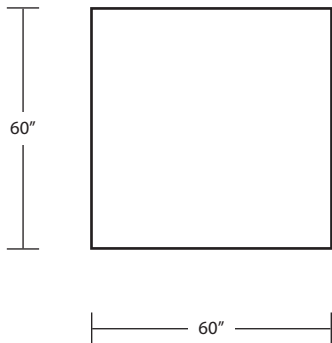

KONA (OAK)

SQ CKTL Table 60x60

RECT CKTL Table 73x37

RECT CKTL Table 60x38